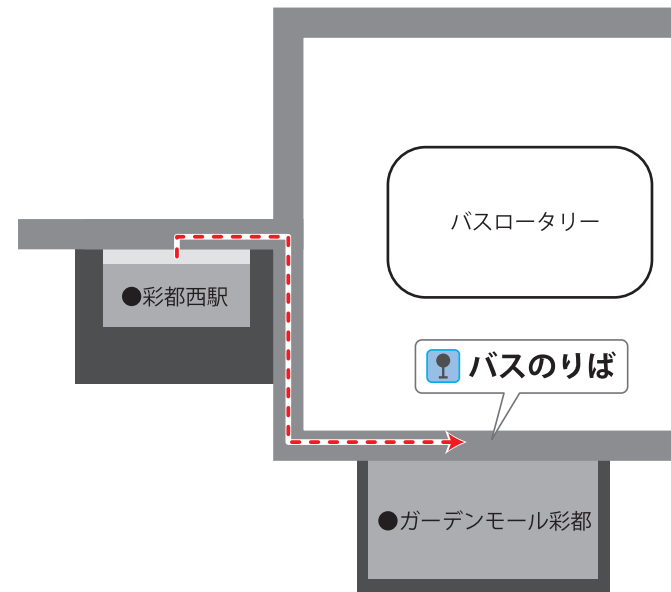

### 茨木駅

- JR 茨木駅西口より約 600m  
(徒歩で約 7 分) の  
「上穂東町バスターミナル」より  
シャトルバス運行致します。
- バスのりばへは係員の誘導に  
従ってお進みください。

### 彩都西駅

- 大阪モノレール彩都西駅前  
ロータリーよりシャトルバスが  
運行致します。
- バスのりばへは係員の誘導に  
従ってお進みください。